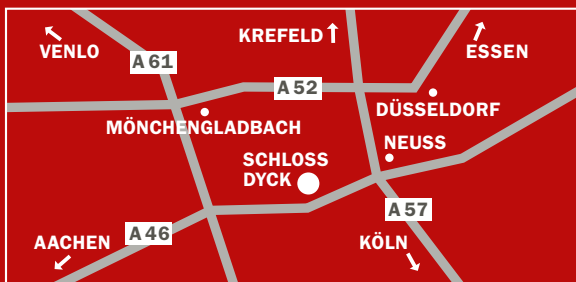

Schlossweihnacht Schloss Dyck

Im historischem Ambiente von Schloss Dyck werden auch in diesem Jahr 140 Aussteller mit exquisiten Produkten und ausgesuchten Geschenkideen die Schlossweihnacht mit besonderem Flair gestalten. Weihnachtliche Stände auf einem großzügigen Rundweg durch den Schlosspark erwarten den Besucher ebenso wie ein vielfältiges, kulinarisches Angebot. Rund geht es auch für Kinder auf dem Mini-Karussell oder auf der Dampfisenbahn „Flotte Rosi“. Feuerkörbe, Kerzen und weihnachtliche Klänge unterstreichen die stimmungsvolle Atmosphäre im winterlichen Park.

- Änderungen vorbehalten -

Öffnungszeiten

30. November | 1. Dezember sowie 7. | 8. und 14. | 15. und 21. | 22. Dezember, Sa | So, 10 - 20 Uhr, Kassenschluss 19 Uhr

Preise

z.B. Erwachsener 18,50 €, ermäßigt 13,50 €, Kind (7-16 J.) 3 €,
Zuzahlung Jahreskarte PARK Erwachsene 6,50 €,
Inhaber der ArtCard und der Jahreskarte PLUS frei
- Preise ersichtlich im Ticketshop -

Aufgrund der Begrenzung der Besucherzahl werden Online-Tickets empfohlen.
Erhältlich ab 19. November 2024
unter www.stiftung-schloss-dyck.de

Anfahrt

- Parken kostenfrei -

Stand: Dezember 2023

Stiftung Schloss Dyck

Stiftung Schloss Dyck - Zentrum für Gartenkunst und Landschaftskultur
Schloss Dyck | 41363 Jüchen | Telefon 02182 - 8240 | E-Mail info@stiftung-schloss-dyck.de
www.stiftung-schloss-dyck.de